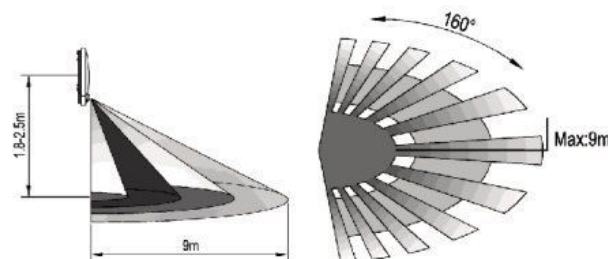

LED SVÍTIDLA PRO DOMÁCNOST

LED HIBIS

- SVÍTIDLO LED SMD S INFRAČERVENÝM (PIR) ČIDLEM
- těleso svítidla: polykarbonát
- difuzor: polykarbonát
- obsahuje regulovatelné čidlo pohybu
- možnost regulace:
 - čas (TIME)
 - nastavení noc/den (LUX)
- prachotěsné a voděodolné
- vhodné na osvětlení vnitřních a venkovních prostor
- v porovnání s klasickou žárovkou až 85% snížení spotřeby elektrické energie